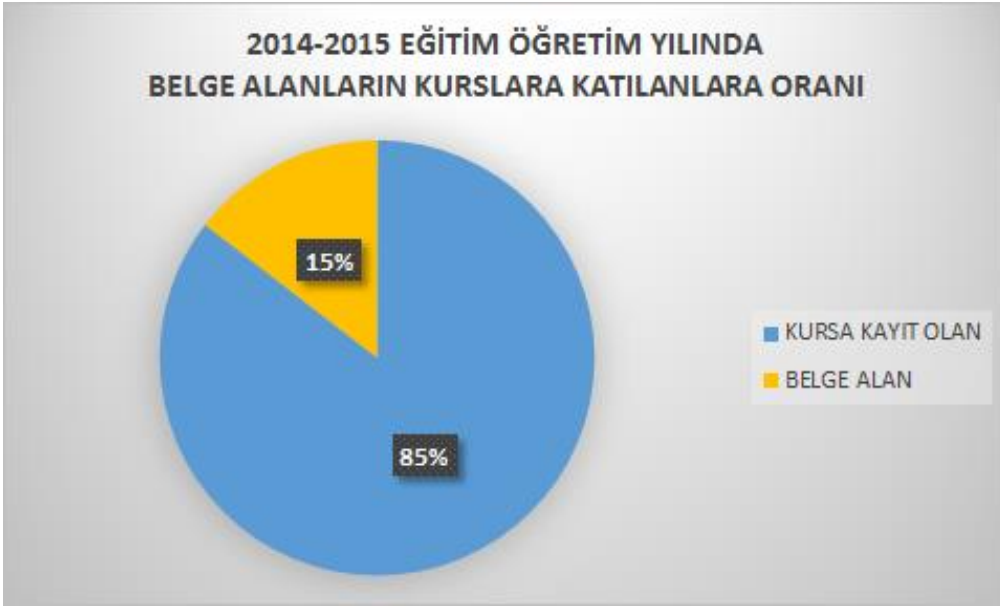

MESLEKİ EĞİTİM MERKEZİ KURSLARI

ELMALI MESLEKİ EĞİTİM MERKEZİ									
2014-2015 GENEL TOPLAM									
SN	KURSUN ADI	KURSUN TÜRÜ	KURS SAYISI	KURSA KAYIT OLAN			BELGE ALAN		
1	MESLEKİ VE TEKNİK KURSLAR	MESLEKİ	9	16	299	315	7	100	107
2	SOSYAL VE KÜLTÜREL KURSLAR	SOSYAL	-	-	-	-	-	-	-
3	OKUMA YAZMA KURSLARI	OKUMA YAZMA	-	-	-	-	-	-	-