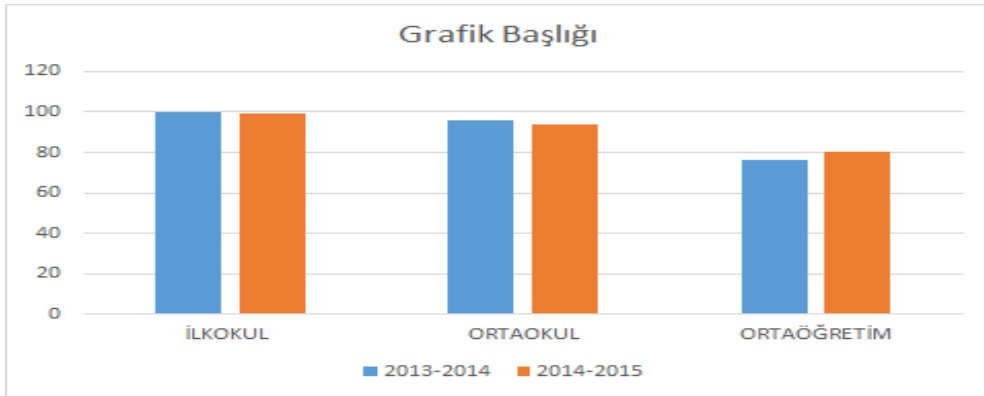

2015-2016 EĞİTİM ÖĞRETİM YILI ÖĞRETMEN HAREKETLİLİĞİ

KADROLU ÖĞRETMEN		
TÜRÜ	GELEN	GİDEN
BRANŞ ÖĞRETMENLİĞİ	57	6
SINIF ÖĞRETEMENLİĞİ	6	6
OKUL ÖNCESİ ÖĞRETMENELİĞİ	7	3
TOPLAM	70	15

EMEKLİ OLAN	
TÜRÜ	GELEN GİDEN
BRANŞ ÖĞRETMENLİĞİ	5
SINIF ÖĞRETEMENLİĞİ	3
OKUL ÖNCESİ ÖĞRETMENELİĞİ	-
TOPLAM	8

GENEL ÖĞRETMEN HAREKETLİLİĞİ			
TÜRÜ	GELEN	GİDEN	FARK
BRANŞ ÖĞRETMENLİĞİ	57	41	16
SINIF ÖĞRETEMENLİĞİ	6	6	0
OKUL ÖNCESİ ÖĞRETMENELİĞİ	7	3	4
TOPLAM	70	50	20

SON İKİ YIL ELMALI OKULLAŞMA ORANLARI			
YILLAR	İLKOKUL	ORTAOKUL	ORTAÖĞRETİM
2013-2014	99,66	96,21	76,45
2014-2015	99	94	80