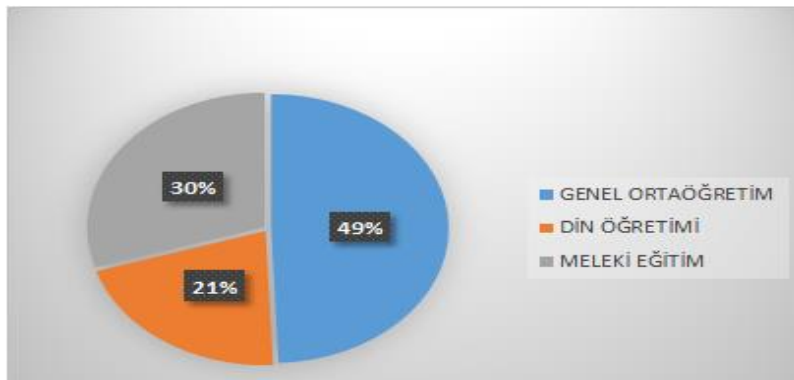

ORTAÖĞRETİM ÖĞRENCİ VE ŞUBE SAYILARI

OKULUN ADI	ÖĞRENİM ŞEKLİ	ŞUBE	K	E	TOPLAM
9.SINIFLAR					
ANADOLU İMAM HATİP LİSESİ	NORMAL	3	42	45	87
ELMALI ANADOLU LİSESİ	NORMAL	4	40	91	131
MHY ANADOLU LİSESİ	NORMAL	3	45	55	100
MESLEKİ VE TEKNİK ANADOLU LİSESİ	NORMAL	2	2	147	68
YUSUF ÖNERTOY ÇOK PROGRAMLI A. L.	NORMAL	6	104	42	146
10. SINIFLAR		ŞUBE	K	E	TOPLAM
ANADOLU İMAM HATİP LİSESİ	NORMAL	2	31	24	55
ELMALI ANADOLU LİSESİ	NORMAL	4	52	83	135
MHY ANADOLU LİSESİ	NORMAL	3	36	44	80
MESLEKİ VE TEKNİK ANADOLU LİSESİ	NORMAL	2	24	44	68
YUSUF ÖNERTOY ÇOK PROGRAMLI A. L.	NORMAL	13	82	36	118
11. SINIFLAR		ŞUBE	K	E	TOPLAM
ANADOLU İMAM HATİP LİSESİ	NORMAL	3	33	32	65
ELMALI ANADOLU LİSESİ	NORMAL	6	56	98	154
MHY ANADOLU LİSESİ	NORMAL	4	27	43	70
MESLEKİ VE TEKNİK ANADOLU LİSESİ	NORMAL	2	24	35	59
YUSUF ÖNERTOY ÇOK PROGRAMLI A. L.	NORMAL	9	83	28	111
12. SINIFLAR		ŞUBE	K	E	TOPLAM
ANADOLU İMAM HATİP LİSESİ	NORMAL	4	38	56	94
ELMALI ANADOLU LİSESİ	NORMAL	5	33	71	104
MHY ANADOLU LİSESİ	NORMAL	3	13	43	56
MESLEKİ VE TEKNİK ANADOLU LİSESİ	NORMAL	4	43	60	103
YUSUF ÖNERTOY ÇOK PROGRAMLI A. L.	NORMAL	9	350	156	506

2015- 2016 EĞİTİM ÖĞRETİM YILI 1DÖNEM ORTAÖĞRETİM ÖĞRENCİ SAYISI DAĞILIMI

ORTA ÖĞRETİM ÖĞRENCİ SAYISI	
GENEL ORTAÖĞRETİM	813
DİN ÖĞRETİMİ	343
MELEKİ EĞİTİM	492